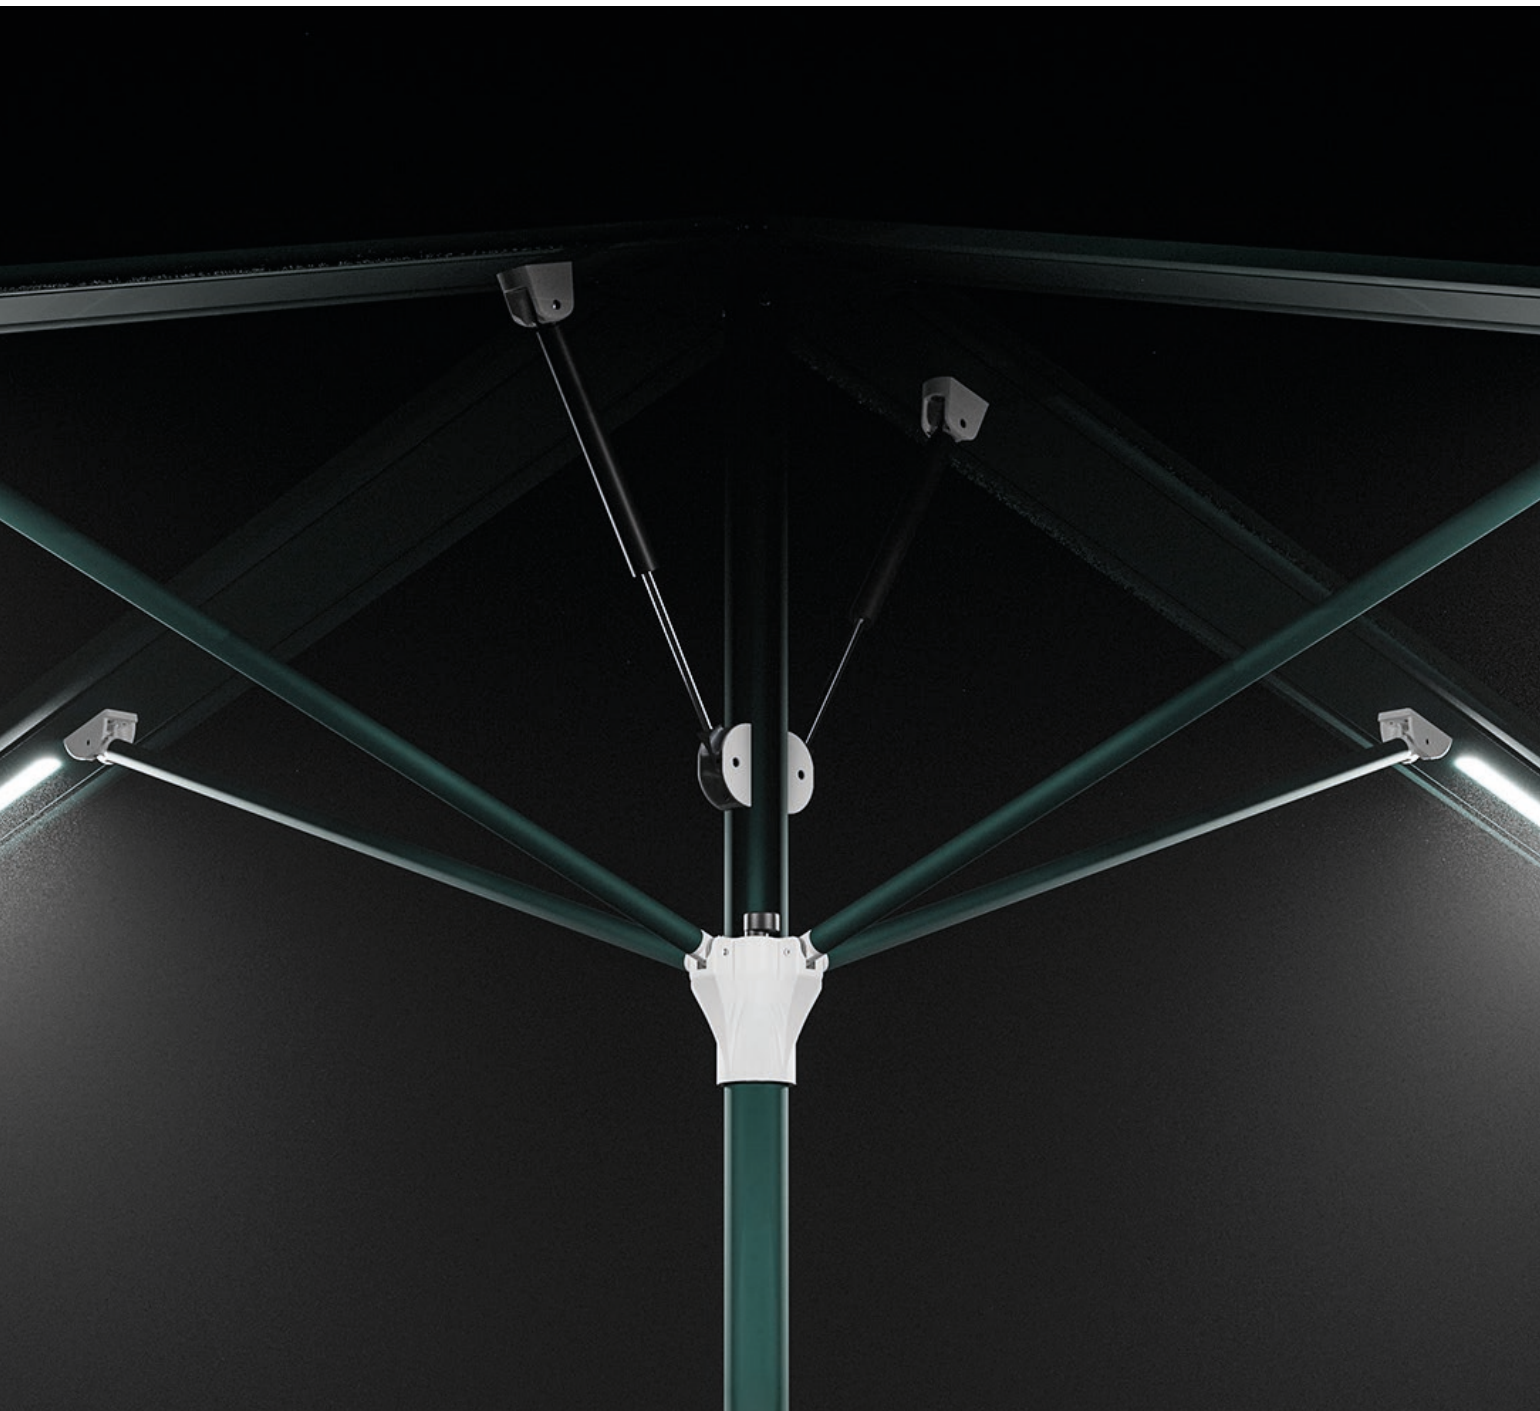

Stick è l'innovativo ombrellone Design
by Gaggio. Un complemento d'arredo
s sofisticato, sia da chiuso che da aperto,
frutto della collaborazione con lo studio
Roberto Pamio + Partners.

Stick is the innovative parasol designed
by Gaggio, a sophisticated furnishing
element, both open and closed, born from
the collaboration with the Roberto Pamio
studio + Partners.

Combinazione perfetta
tra forma e basamento.

A perfect balance
between form and base.

Grazie alla forma studiata in perfetta armonia con il suo basamento, Stick, anche da chiuso, si trasforma in un elemento d'arredo elegante e riconoscibile, in ogni contesto.

Thanks to its design conceived in perfect harmony with its base, Stick, even when closed, becomes an elegant and distinctive furnishing element, fitting seamlessly into any setting.

Un ombrellone
pensato per durare.

A parasol
designed to last.

Stick unisce proporzione, ergonomia e cura dei dettagli. Ogni elemento è pensato per coniugare bellezza e funzionalità, dando vita ad un ombrellone solido e durevole, capace di durare nel tempo.