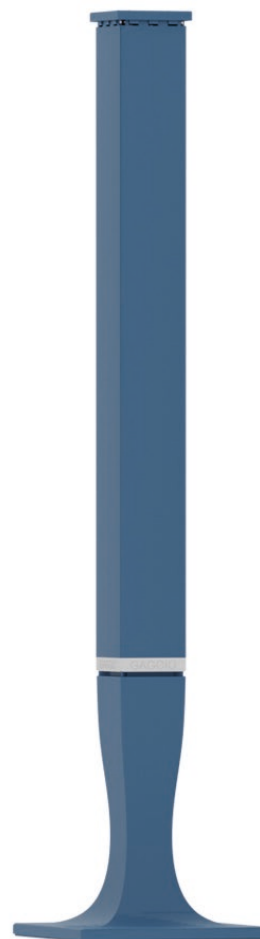

Stick

GAGGIO

DOVE
L'OMBRA
DIALOGA
CON LA LUCE

WHERE
LIGHT AND
SHADOW
MEET

Stick

ARMONIA MINIMALISTA
SLIM YOUR SHADE

L'ombrellone che trasforma
ogni spazio outdoor in un
luogo di essenziale eleganza.

The parasol that turns any
outdoor space into a place
of essential elegance.