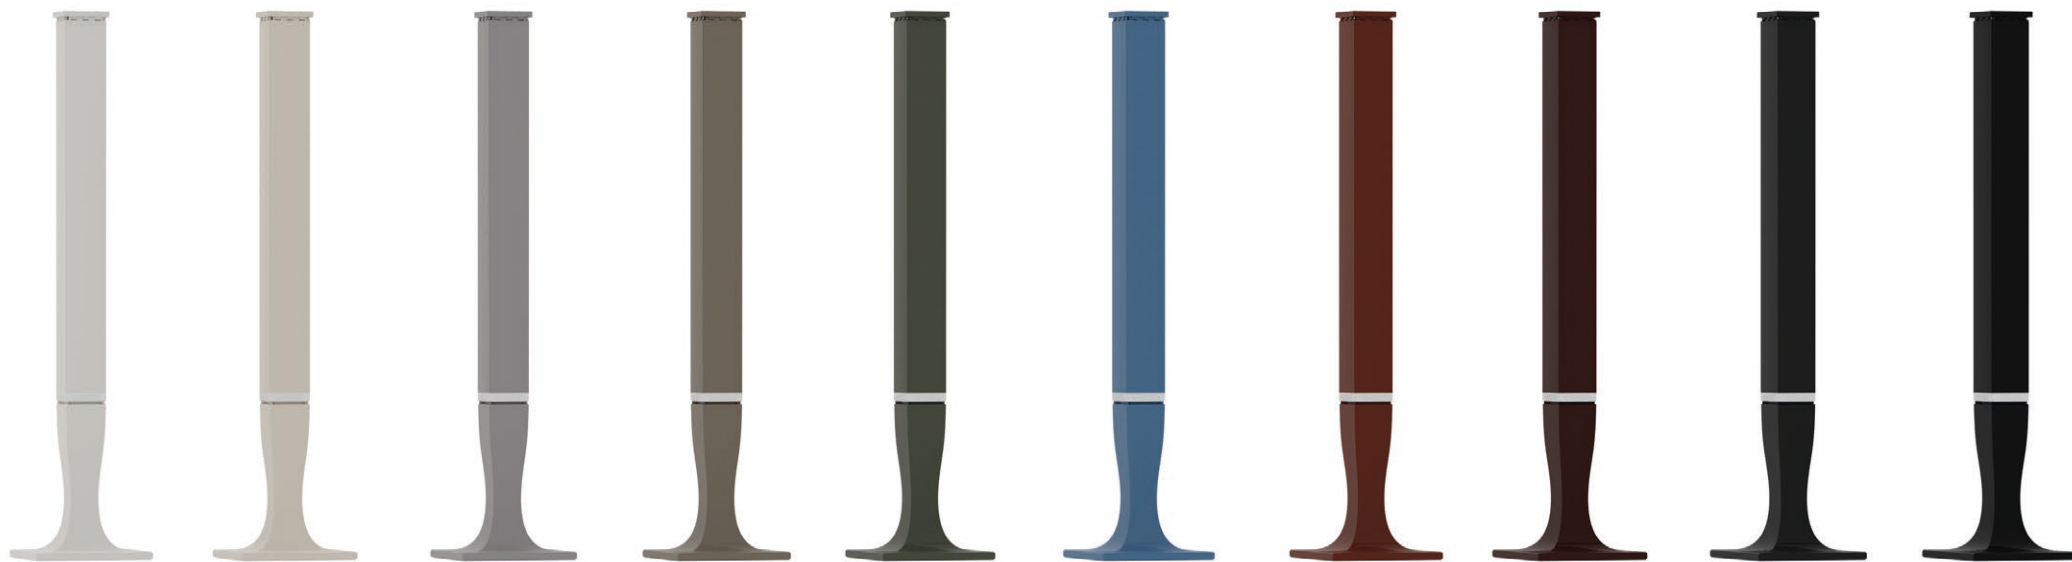

Innovation shines
through light.

Stick integra un sistema di illuminazione con eco-LED Made in Italy, progettato per diffondere luce sia nella versione aperta sia in quella chiusa, trasformandosi in una raffinata lampada d'arredo.

Stick features an integrated lighting system designed to diffuse light both when open and closed, transforming into a refined decorative lamp.

ARMONIA in cemento
ARMONIA in concrete

CALICE A in acciaio
CALICE A in steel

CALICE F in acciaio
CALICE F in steel

Stick si distingue per l'ampia gamma di colori disponibili, che offre molteplici possibilità di personalizzazione. I basamenti, proposti in diverse forme e finiture, completano l'insieme creando soluzioni capaci di coniugare stabilità e armonia estetica.