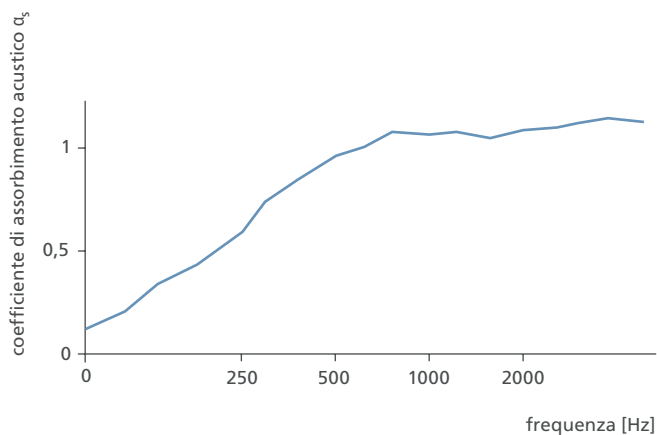

Prestazione

Composizione

- Pannello in Soundflex tagliato al vivo ed accoppiato a tessuto su entrambi i lati
  - Uniti 265
  - Soltis Touch
- Accessori per appendere il pannello